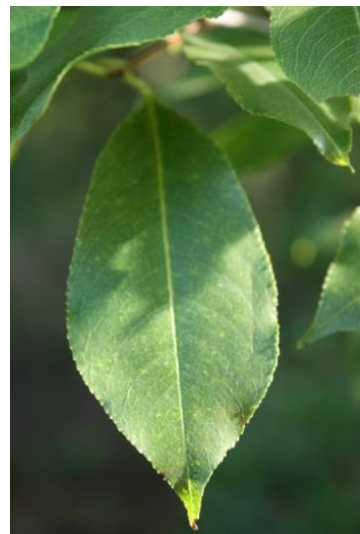

AMERIKAANSE VOGELKERS (BOSPEST) – PRUNUS SEROTINA

- Kenmerken boom: losse kroonvorm, veelal met meerdere stammen.
Schors: donker, paarsbruine, schilferig. Opvallend zijn de horizontale streepjes. Bij kneuzen van twijgen sterk amandelruikend.
- Kenmerken blad: Glimmend, donkergroen blad, langwerpig/eirond met gezaagde bladrand. Nerven vallen nauwelijks op.
- Bloei/vruchten: Witte hangende bloemtrossen in mei/juni. Paarszwarte Bessen in trossen.
- Herfstkleur: blad verkleurd geel.

SCHORSBEELD VAN OUDERE STAM

SCHORSBEELD VAN JONGE STAM

BLAD

TWIJG MET BLADEREN

AFBEELDING BLAD EN TWIJG

TAK MET BLADEREN

BLOEIWIJZE

VRUCHT (PAARSZWARTEN BESSEN)